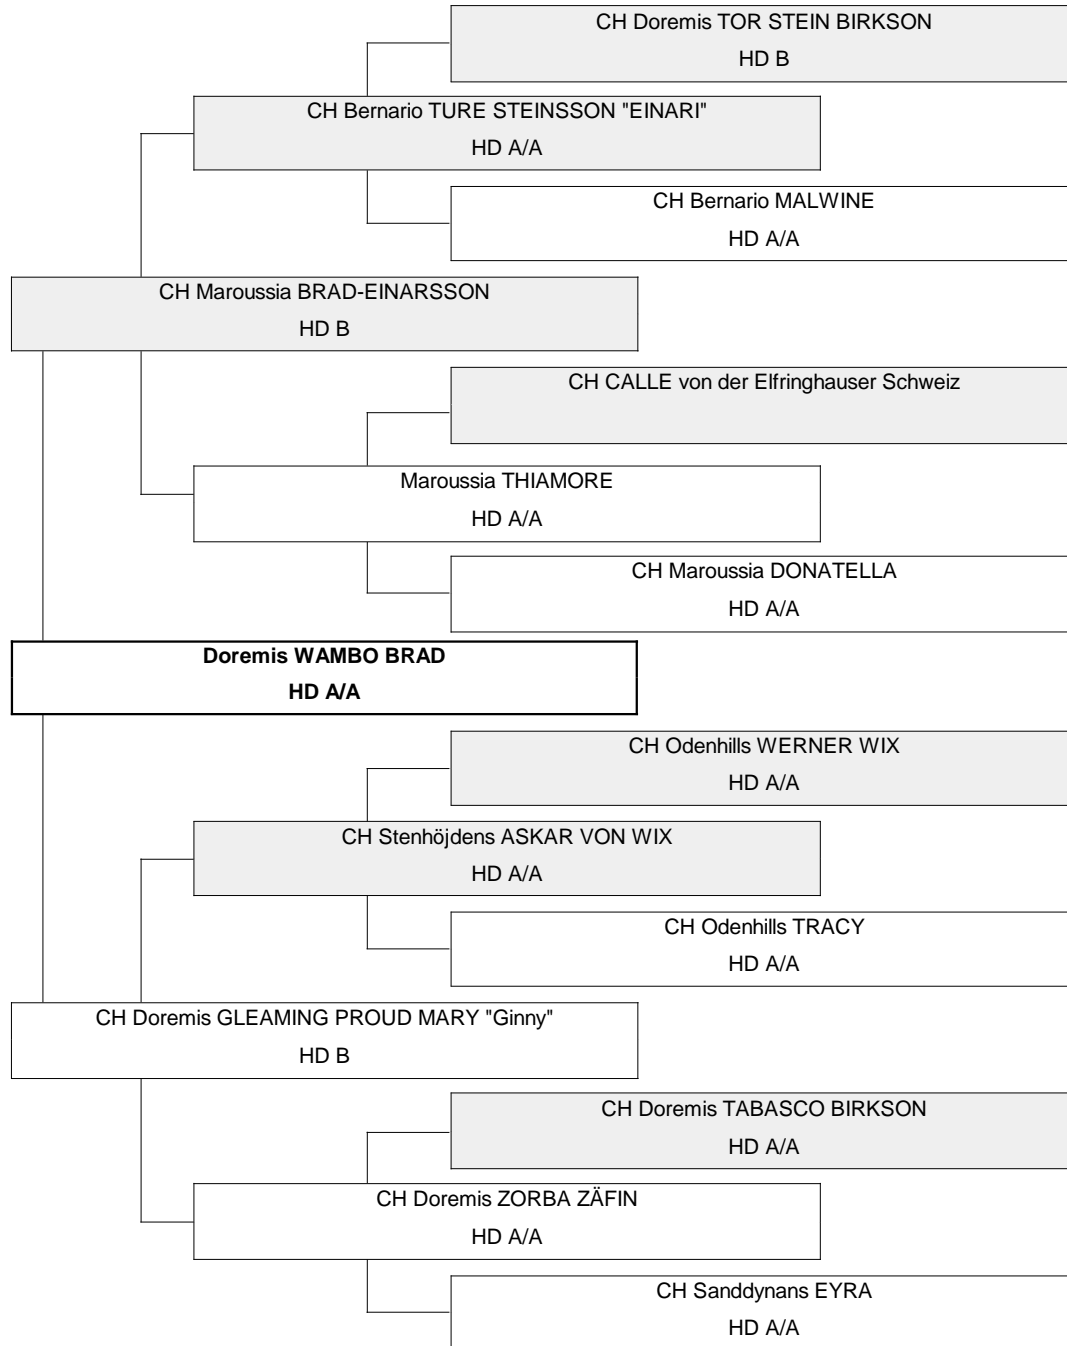

Généalogie

BIRK HD A/A	AMANDUS HD A/A
CH Doremis LOVE ME TENDER HD A/A	CH YUNI HD A/A
CH Tonnikeiju PUNAINEN PARONI HD B/C	CH Telebamsen DEAR JAMES HD B
CH Bernario FLAVIA HD A/A	CH Doremis HONEYSOCK HD A/A
DAJAN von der Hausmatt HD A/A	CH Björntorp TAIMUR HD B1
DONJA vom Wittringer Teich	CH Tonnikeiju LUPSAKKALUPPIS HD C2
CH IWAN von der Zimmerei HD A/A	CH Beneco's ARGOS HD B1
CH Maroussia ALFABERLINA HD A/A	CH Bernario DUNJA HD A2
CH Macis KEMPE-DANSK HD A/A	CH IGOR von Vindonissa HD A/A
CH Min Hund ANJOU HD A/A	GINA von der Hausmatt HD A/A
CH Odenhills ROLEX	ARTHOS vom Blumenland HD A/A
CH Min Hund BUTTERFLY	BANJA vom Wittringer Teich
BIRK HD A/A	CH HYLAS von Vindonissa HD A/A
CH Doremis LOVE ME TENDER HD A/A	CHIBA von der Zimmerei
CH Bernerstsalle 's A/YORK HD A/A	CH Lecibsin HEICCI
Sanddynans CINDY HD A/A	ALFA von Buchenbühl
	Bernsen's ELDUR HD A/A
	Macis FIOLA HD A/A
	CH Odenhills PIRAT
	Odenhills LAPONIA
	CH Foursome's HERMAN HEKTOR
	CH Odenhills MISTRELLA
	CH Odenhills PIRAT
	Odenhills LAPONIA
	AMANDUS HD A/A
	CH YUNI HD A/A
	CH Telebamsen DEAR JAMES HD B
	CH Doremis HONEYSOCK HD A/A
	CH YORK von Nesselacker HD A/A
	Tiroheimen's J BENITA HD A/A
	Hollviken WOLFI HD A/A
	CH NASCHA von Mutzbachfall