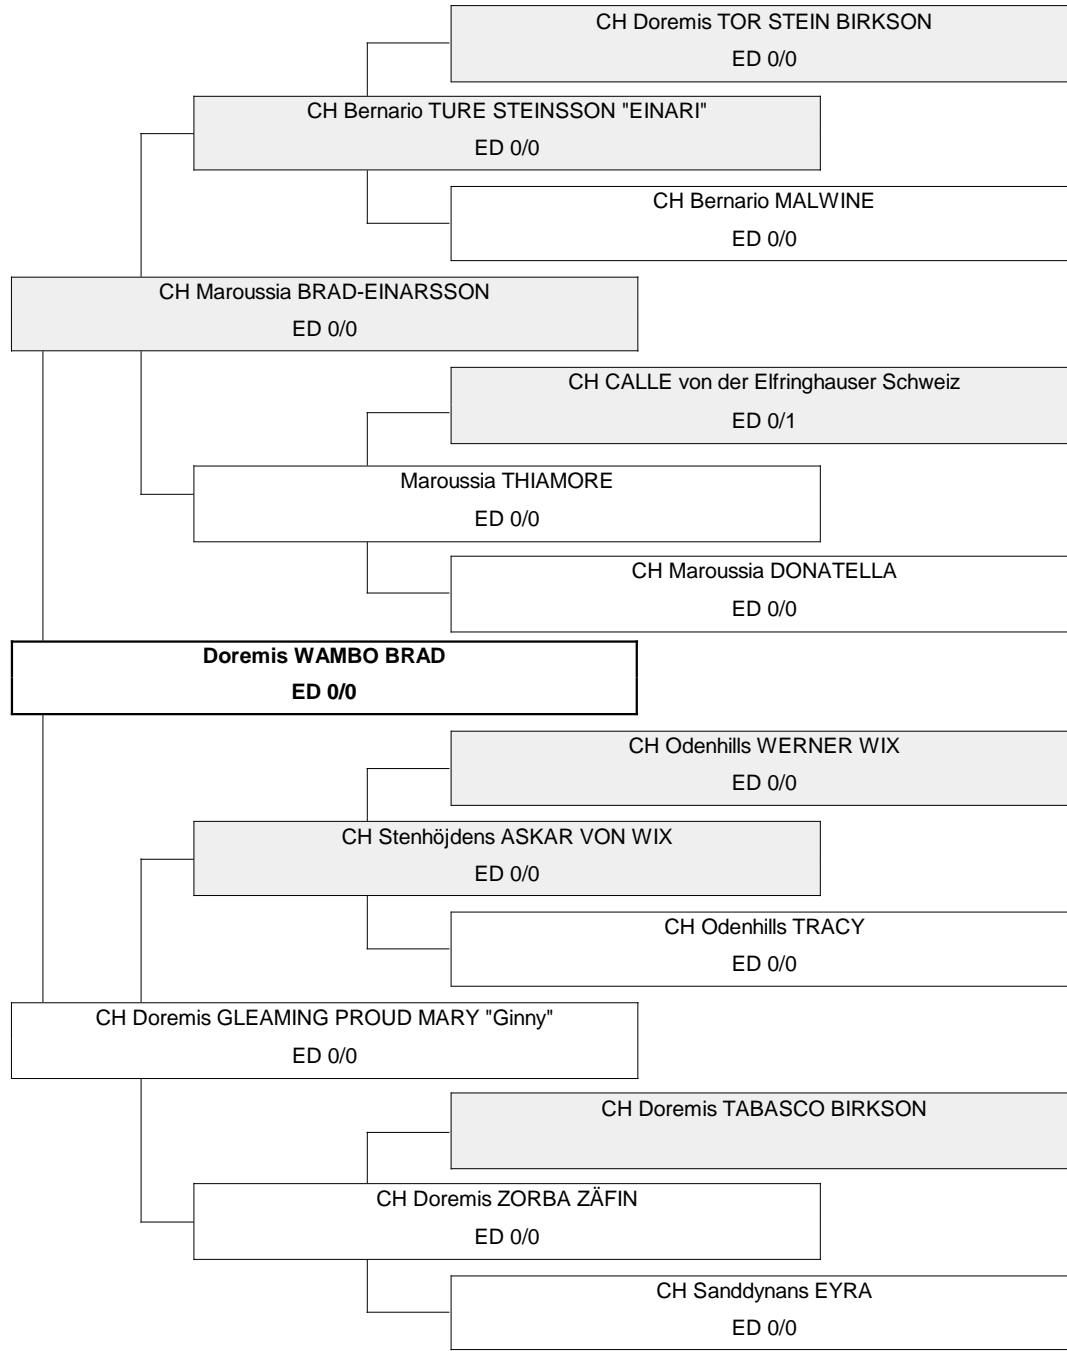

# Généalogie

BIRK ED 0/0	AMANDUS ED 0/0
CH Doremis LOVE ME TENDER ED 0/0	CH YUNI ED 0/0
CH Tonnikeiju PUNAINEN PARONI ED 0/0	CH Telebamsen DEAR JAMES
CH Bernario FLAVIA ED 0/0	CH Doremis HONEYSOCK ED 0/0
DAJAN von der Hausmatt ED Normal	CH Björntorp TAIMUR ED 0/0
DONJA vom Wittringer Teich	CH Tonnikeiju LUPSAKKALUPPIS ED 1/1
CH IWAN von der Zimmerei ED 0/0	CH Beneco's ARGOS ED 0/0
CH Maroussia ALFABERLINA ED 0/0	CH Bernario DUNJA ED 0/0
CH Macis KEMPE-DANSK ED 0/0	CH IGOR von Vindonissa
CH Min Hund ANJOU ED 0/0	GINA von der Hausmatt
CH Odenhills ROLEX	ARTHOS vom Blumenland
CH Min Hund BUTTERFLY	BANJA vom Wittringer Teich
BIRK ED 0/0	CH HYLAS von Vindonissa
CH Doremis LOVE ME TENDER ED 0/0	CHIBA von der Zimmerei
CH Bernerstsalle 's A/YORK ED 0/0	CH Lecibsin HEICCI
Sanddynans CINDY ED 0/0	ALFA von Buchenbühl
	Bernsen's ELDUR ED 0/0
	Macis FIOLA ED 0/0
	CH Odenhills PIRAT
	Odenhills LAPONIA
	CH Foursome's HERMAN HEKTOR ED 0/0
	CH Odenhills MISTRELLA
	CH Odenhills PIRAT
	Odenhills LAPONIA
	AMANDUS ED 0/0
	CH YUNI ED 0/0
	CH Telebamsen DEAR JAMES
	CH Doremis HONEYSOCK ED 0/0
	CH YORK von Nesselacker ED 0/0
	Tiroheimen's J BENITA ED 0/0
	Hollviken WOLFI ED 0/0
	CH NASCHA von Mutzbachfall