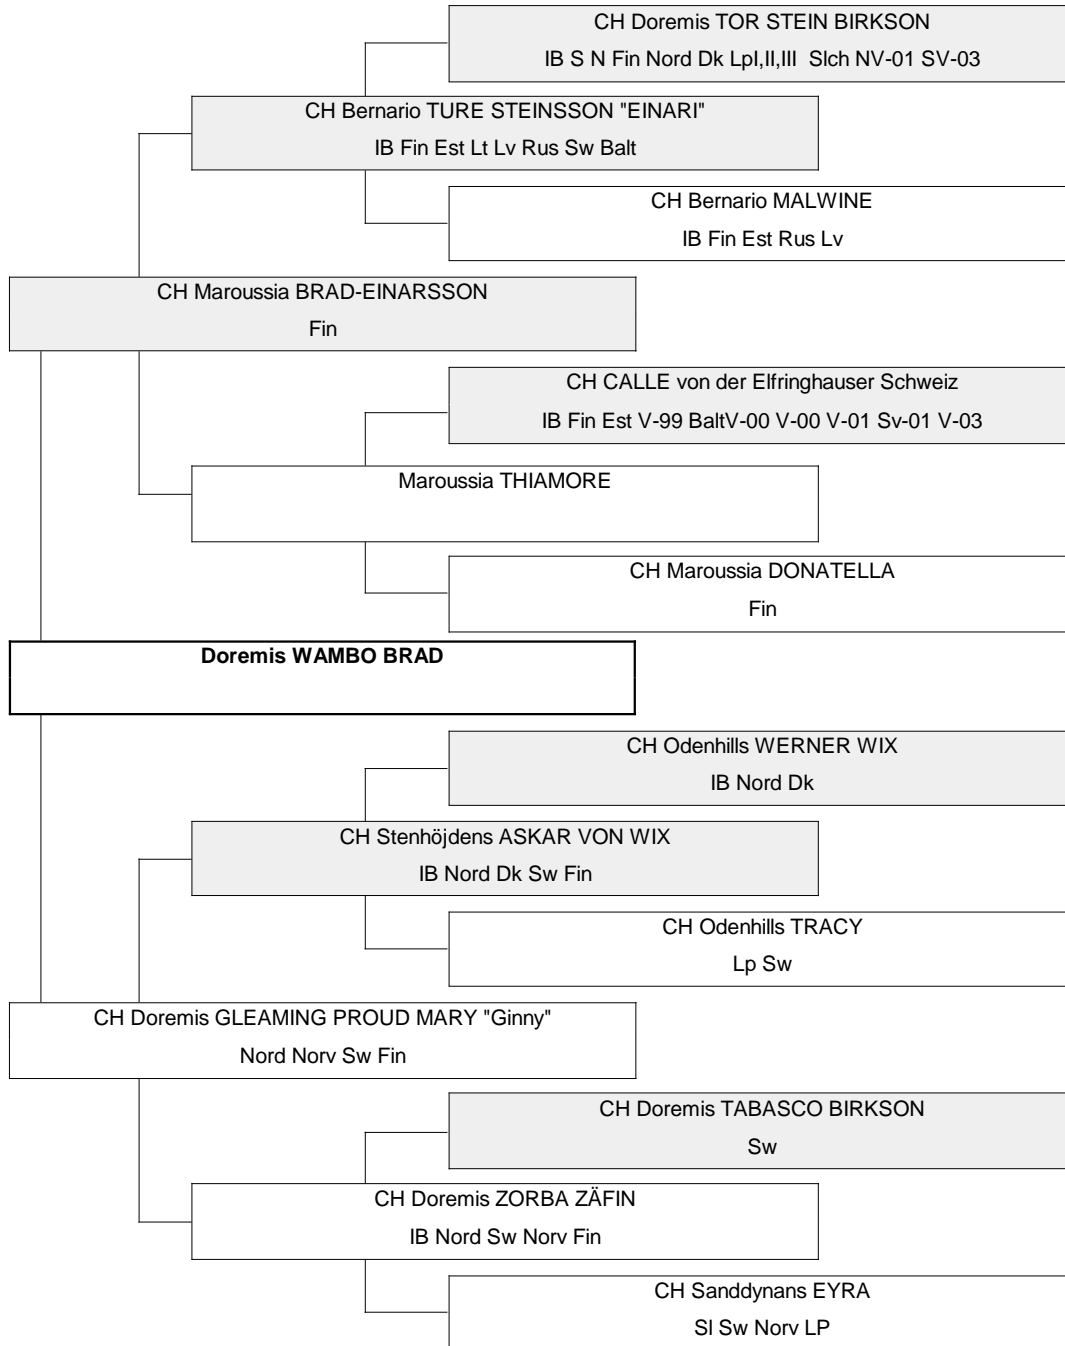

Généalogie

BIRK	AMANDUS
CH Doremis LOVE ME TENDER Lp LplI	CH YUNI Norv
CH Tonnikeiju PUNAINEN PARONI Fin	CH Telebamsen DEAR JAMES Sw
CH Bernario FLAVIA Fin	CH Doremis HONEYSOCK IB SI Sw Norv LP
DAJAN von der Hausmatt	CH Björntorp TAIMUR Fin
DONJA vom Wittringer Teich	CH Tonnikeiju LUPSAKKALUPPIS Fin
CH IWAN von der Zimmerei Fin	CH Beneco's ARGOS Fin
CH Maroussia ALFABERLINA Fin	CH Bernario DUNJA Fin
CH Macis KEMPE-DANSK IB Sw Dk	CH IGOR von Vindonissa IB Lux Dt VDH
CH Min Hund ANJOU Sw Dk	GINA von der Hausmatt
CH Odenhills ROLEX Sw	ARTHOS vom Blumenland
CH Min Hund BUTTERFLY Sw	BANJA vom Wittringer Teich
BIRK	CH HYLAS von Vindonissa IB 89
CH Doremis LOVE ME TENDER Lp LplI	CHIBA von der Zimmerei
CH Bernerstsalle 's A/YORK SICH Ap	CH Lecibsin HEICCI Fin
Sanddynans CINDY Lp	ALFA von Buchenbühl
	Bernsen's ELDUR
	Macis FIOLA
	CH Odenhills PIRAT
	Odenhills LAPONIA
	CH Foursome's HERMAN HEKTOR Nk
	CH Odenhills MISTRELLA Sw
	CH Odenhills PIRAT
	Odenhills LAPONIA
	AMANDUS
	CH YUNI Norv
	CH Telebamsen DEAR JAMES Sw
	CH Doremis HONEYSOCK IB SI Sw Norv LP
	CH YORK von Nesselacker Nk
	Tiroheimen's J BENITA
	Hollviken WOLFI Ap
	CH NASCHA von Mutzbachfall S