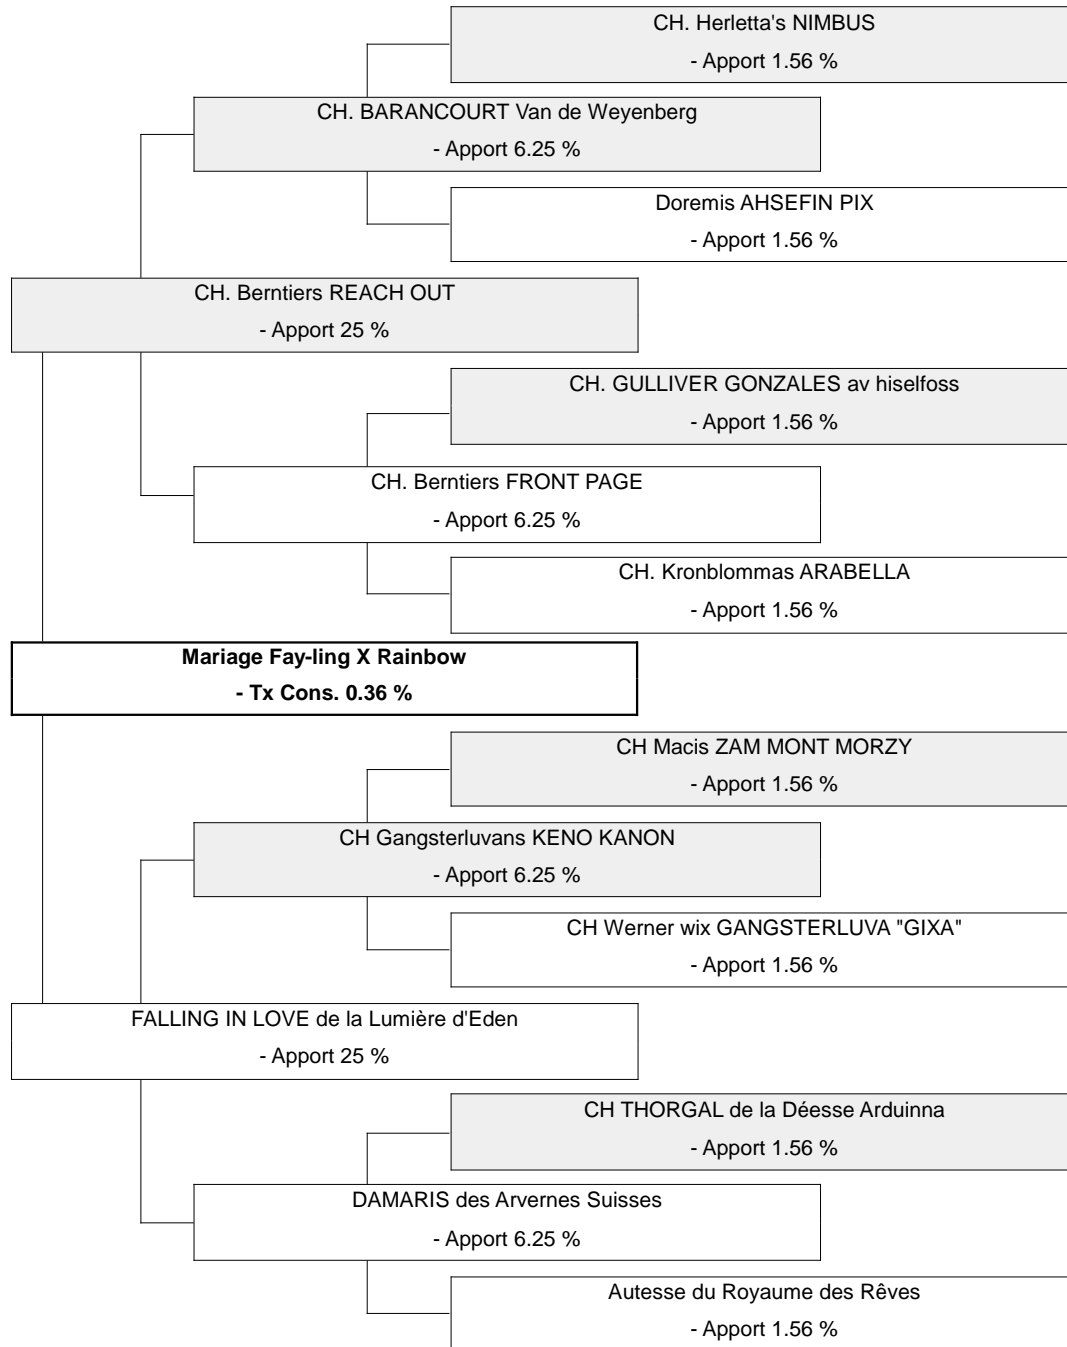

# Généalogie

CH. DENVER Herletta's - Apport 0.39 %	CH. Terto's VIVALDI - Apport 0,009 %
CH. Herletta's ONDINE - Apport 0.39 %	Herletta's Jacqueline - Apport 0,009 %
CH Doremis TABASCO BIRKSON - Apport 0.39 %	Herletta's CHAGAL - Apport 0,009 %
Doremis NEW HONEY WIX - Apport 0.39 %	Herletta's GIGI - Apport 0,009 %
CH Sennetta's SIXTEN - Apport 0.39 %	BIRK - Apport 0,009 %
CH. BE MY BABY av hiselfoss - Apport 0.39 %	CH Doremis LOVE ME TENDER - Apport 0.18 %
Berntiers YOKER - Apport 0.39 %	CH Odenhills WERNER WIX - Apport 0.18 %
Odenhills EYA - Apport 0.39 %	CH Doremis HONEYSOCK - Apport 0,009 %
CH ULFILAS vom Stöckle - Apport 0.39 %	CH DAMJAN Von der Hausmatt - Apport 0,009 %
YANTAN - Apport 0.39 %	CH Sennetta's NOA NOA - Apport 0,009 %
CH Stenhöjdens ASKAR VON WIX - Apport 0.39 %	CH Dalaled's DARKWIN - Apport 0,009 %
Gangsterluvans HÄTTA CORLEONE - Apport 0.39 %	Image O' Sex - Apport 0,009 %
CH TRISTAN von Bernerliebe - Apport 0.39 %	Bernerdalens DELVIS - Apport 0,009 %
CH DANA vom Granzweg - Apport 0.39 %	Berntiers RESCUE ME - Apport 0,009 %
CH UNANIME des Hautes Vernades - Apport 0.39 %	NORTON - Apport 0,009 %
CH U'TESS de la Plaine du Tô't - Apport 0.39 %	CH. Odenhills AMINA - Apport 0,009 %
	CH ARKO von der Vogleweide - Apport 0,009 %
	LOLLO vom Sieker Fels - Apport 0,009 %
	CH Macis KEMPE-DANSK - Apport 0,009 %
	CH YUNI - Apport 0,009 %
	CH Odenhills WERNER WIX - Apport 0.18 %
	CH Odenhills TRACY - Apport 0,009 %
	CH SONNY vom Barimätteli - Apport 0,009 %
	CH Doremis LOVE ME TENDER - Apport 0.18 %
	CH ORRY vom Vieräugler - Apport 0,009 %
	YUTTA-LORA von der Hausmatt - Apport 0,009 %
	CH DANY von der Katzenstiegluh - Apport 0,009 %
	ANDRA vom Granzweg - Apport 0,009 %
	CH OWEN des Hautes Vernades - Apport 0,009 %
	CH LAURIE de l'Harnois Blanc - Apport 0,009 %
	CH AULVÄI van het Stokerybos - Apport 0,009 %
	SUTES de la Plaine du Tô't - Apport 0,009 %