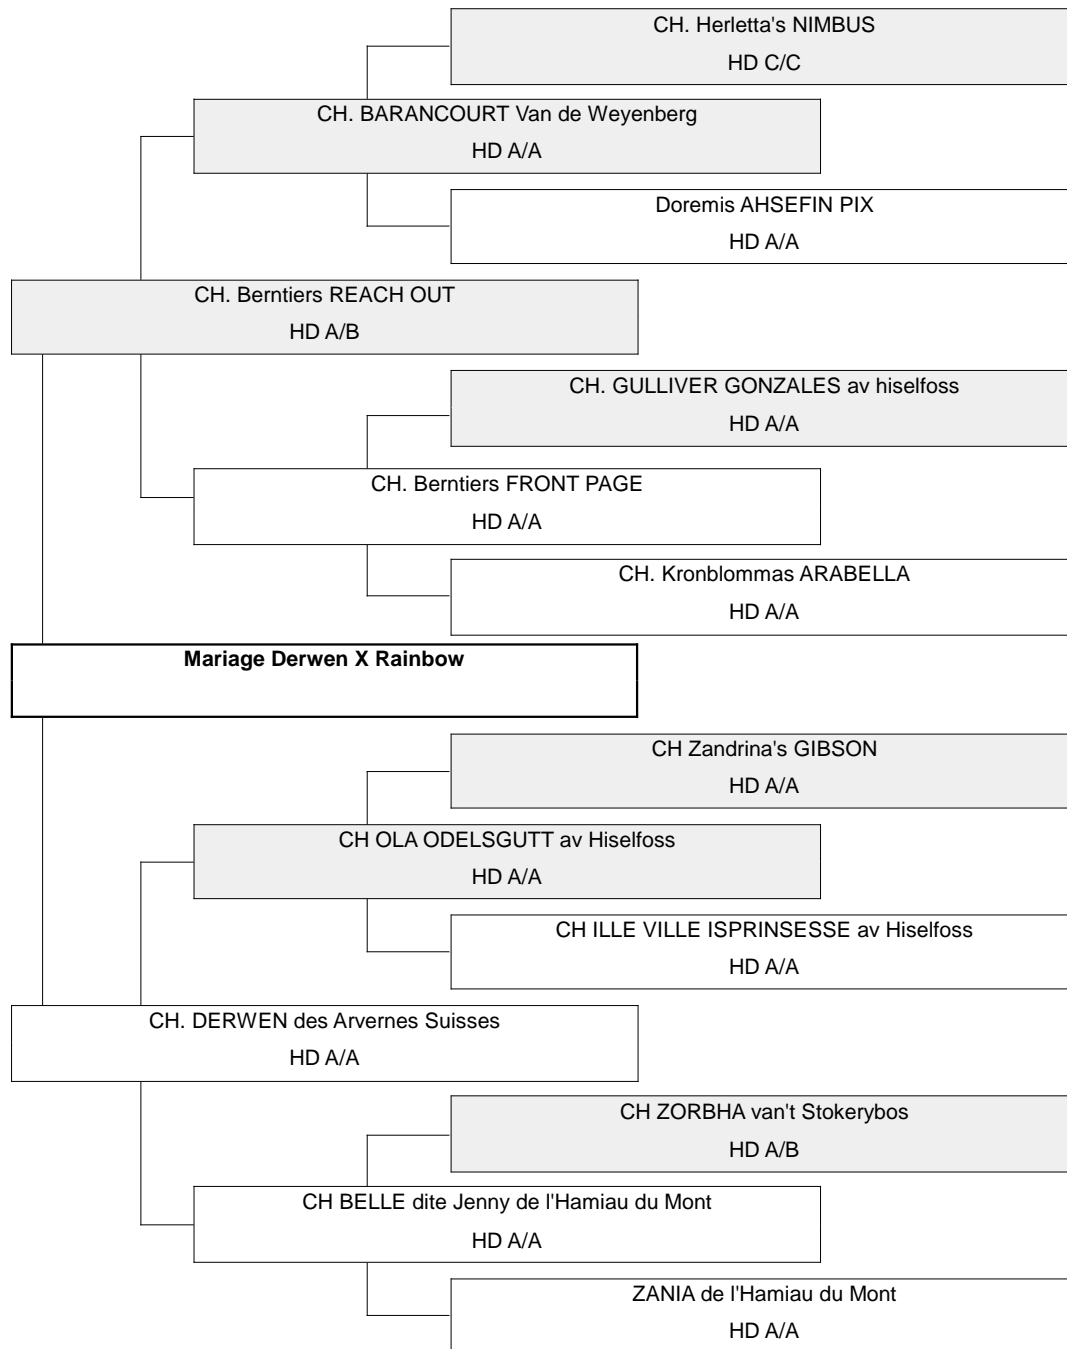

# Généalogie

CH. DENVER Herletta's HD B/B	CH. Terto's VIVALDI HD B/B
CH. Herletta's ONDINE HD B/B	Herletta's Jacqueline HD C/C
CH Doremis TABASCO BIRKSON HD A/A	Herletta's CHAGAL HD B/B
Doremis NEW HONEY WIX HD A/A	Herletta's GIGI HD B/B
CH Sennetta's SIXTEN HD A/A	BIRK HD A/A
CH. BE MY BABY av hiselfoss HD A/A	CH Doremis LOVE ME TENDER HD A/A
Berntiers YOKER HD A/A	CH Odenhills WERNER WIX HD A/A
Odenhills EYA HD A/A	CH Doremis HONEYSOCK HD A/A
CH Zandrina's OMAR SHARIF HD A/A	CH DAMJAN Von der Hausmatt HD A/A
CH Janipan Lad's ELECTRA HD A/A	CH Sennetta's NOA NOA HD B/B
CH Doremis TABASCO BIRKSON HD A/A	CH Dalaled's DARKWIN HD A/A
Simiti's AFTER EIGHT HD A/A	Image O' Sex HD A/A
CH FERRIS Von der Holderstockhöhe HD A/A	Bernerdalens DELVIS HD A/A
CH XIERA van't Stokerybos HD B/B	Berntiers RESCUE ME HD A/A
CH SOCRATE de l'Héroïque HD B/B	NORTON HD A/A
ARKA von Brigerberg HD A/A	CH. Odenhills AMINA HD A/A
	CH Lad's ULRICK HD A/A
	Zandrina's FAVOUR FAYDIE HD A/A
	CH Terto's SWEDISH LOVE SON OF KING HD A/A
	CH Alpenbach JANIPAN KITTY HD A/B
	BIRK HD A/A
	CH Doremis LOVE ME TENDER HD A/A
	CH Dalaled's DARKWIN HD A/A
	YASMINE av Milkcreek HD A/A
	CH WACHO II Vom Veit HD Frei
	YELLA von der Holderstockhöhe HD V
	CH QAQY van de Klaverhoeve HD B/B
	CH RANY van't Stokerybos HD A/A
	NEMO vom Vieraugler HD A/A
	Quenotte HD A/A
	JANGO la Fraissière HD A/A
	ESSY vom Zägli HD A/A