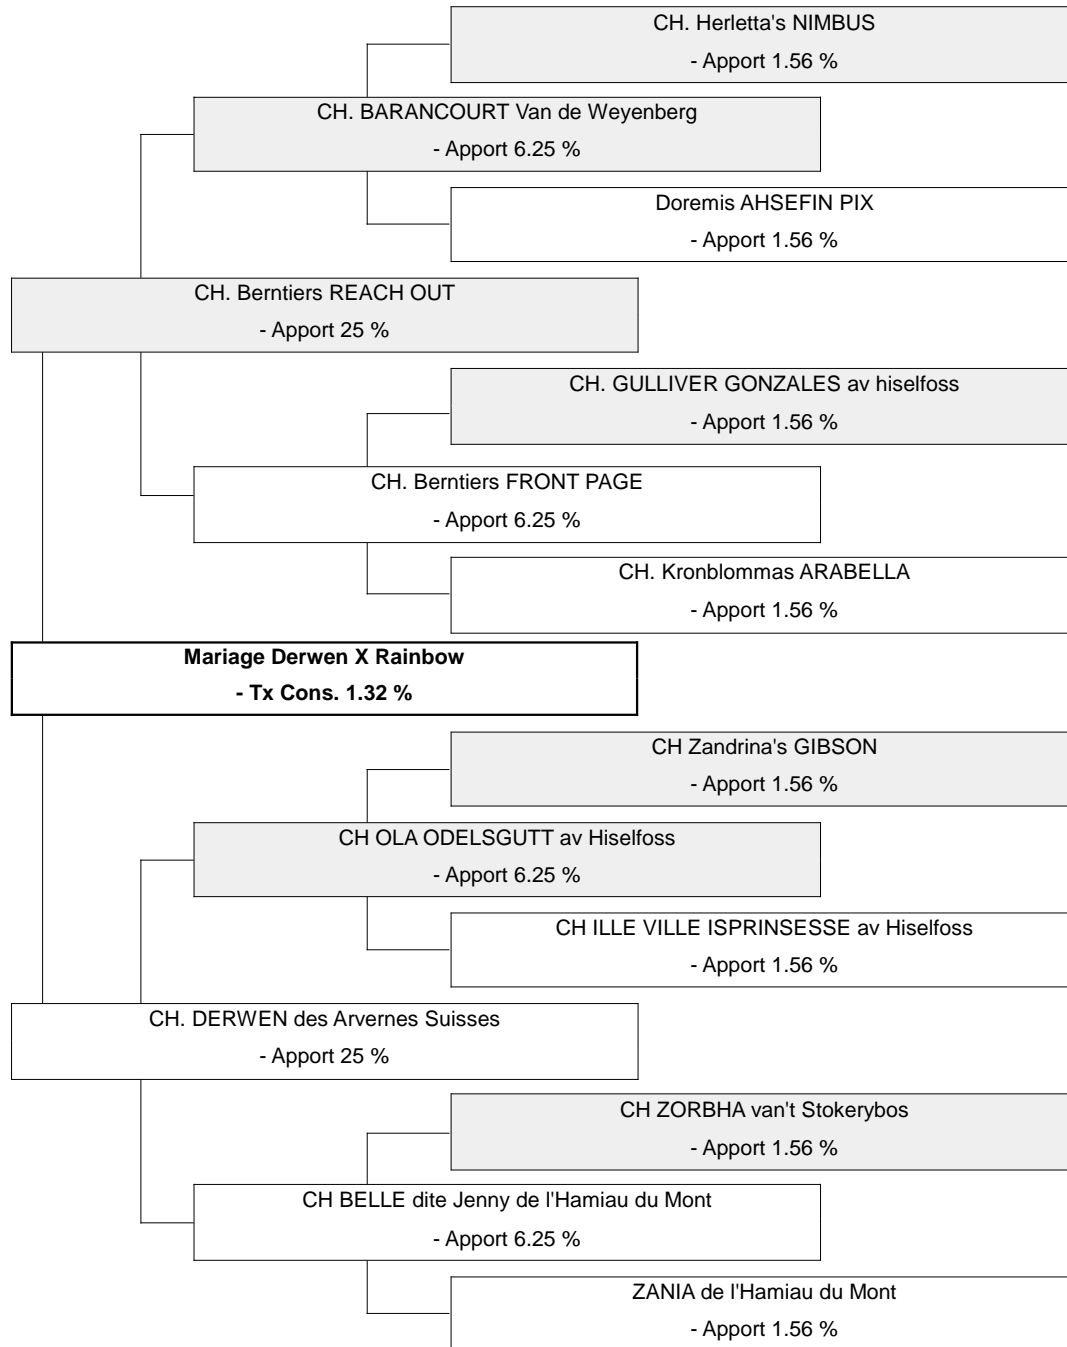

# Généalogie

CH. DENVER Herletta's - Apport 0.39 %	CH. Terto's VIVALDI - Apport 0,009 %
CH. Herletta's ONDINE - Apport 0.39 %	Herletta's Jacqueline - Apport 0,009 %
CH Doremis TABASCO BIRKSON - Apport 0.78 %	Herletta's CHAGAL - Apport 0,009 %
Doremis NEW HONEY WIX - Apport 0.39 %	Herletta's GIGI - Apport 0,009 %
CH Sennetta's SIXTEN - Apport 0.39 %	BIRK - Apport 0.18 %
CH. BE MY BABY av hiselfoss - Apport 0.39 %	CH Doremis LOVE ME TENDER - Apport 0.18 %
Berntiers YOKER - Apport 0.39 %	CH Odenhills WERNER WIX - Apport 0,009 %
Odenhills EYA - Apport 0.39 %	CH Doremis HONEYSOCK - Apport 0,009 %
CH Zandrina's OMAR SHARIF - Apport 0.39 %	CH DAMJAN Von der Hausmatt - Apport 0,009 %
CH Janipan Lad's ELECTRA - Apport 0.39 %	CH Sennetta's NOA NOA - Apport 0,009 %
CH Doremis TABASCO BIRKSON - Apport 0.78 %	CH Dalaled's DARKWIN - Apport 0.18 %
Simiti's AFTER EIGHT - Apport 0.39 %	Image O' Sex - Apport 0,009 %
CH FERRIS Von der Holderstockhöhe - 58 à 70cm - Tricolore - Long - Apport 0.39 %	Bernerdalens DELVIS - Apport 0,009 %
CH XIERA van't Stokerybos - Apport 0.39 %	Berntiers RESCUE ME - Apport 0,009 %
CH SOCRATE de l'Héroïque - Apport 0.39 %	NORTON - Apport 0,009 %
ARKA von Brigerberg - Apport 0.39 %	CH. Odenhills AMINA - Apport 0,009 %
	CH Lad's ULRICK - Apport 0,009 %
	Zandrina's FAVOUR FAYDIE - Apport 0,009 %
	CH Terto's SWEDISH LOVE SON OF KING - Apport 0,009 %
	CH Alpenbach JANIPAN KITTY - Apport 0,009 %
	BIRK - Apport 0.18 %
	CH Doremis LOVE ME TENDER - Apport 0.18 %
	CH Dalaled's DARKWIN - Apport 0.18 %
	YASMINE av Milkcreek - Apport 0,009 %
	CH WACHO II Vom Veit - 58 à 70cm - Tricolore - Long - Apport 0,009 %
	YELLA von der Holderstockhöhe - 58 à 70cm - Tricolore - Long - Apport 0,009 %
	CH QAEY van de Klaverhoeve - 58 à 70cm - Tricolore - Long - Apport 0,009 %
	CH RANY van't Stokerybos - Apport 0,009 %
	NEMO vom Vieraugler - Apport 0,009 %
	Quenotte - Apport 0,009 %
	JANGO la Fraissière - Apport 0,009 %
	ESSY vom Zälgli - Apport 0,009 %