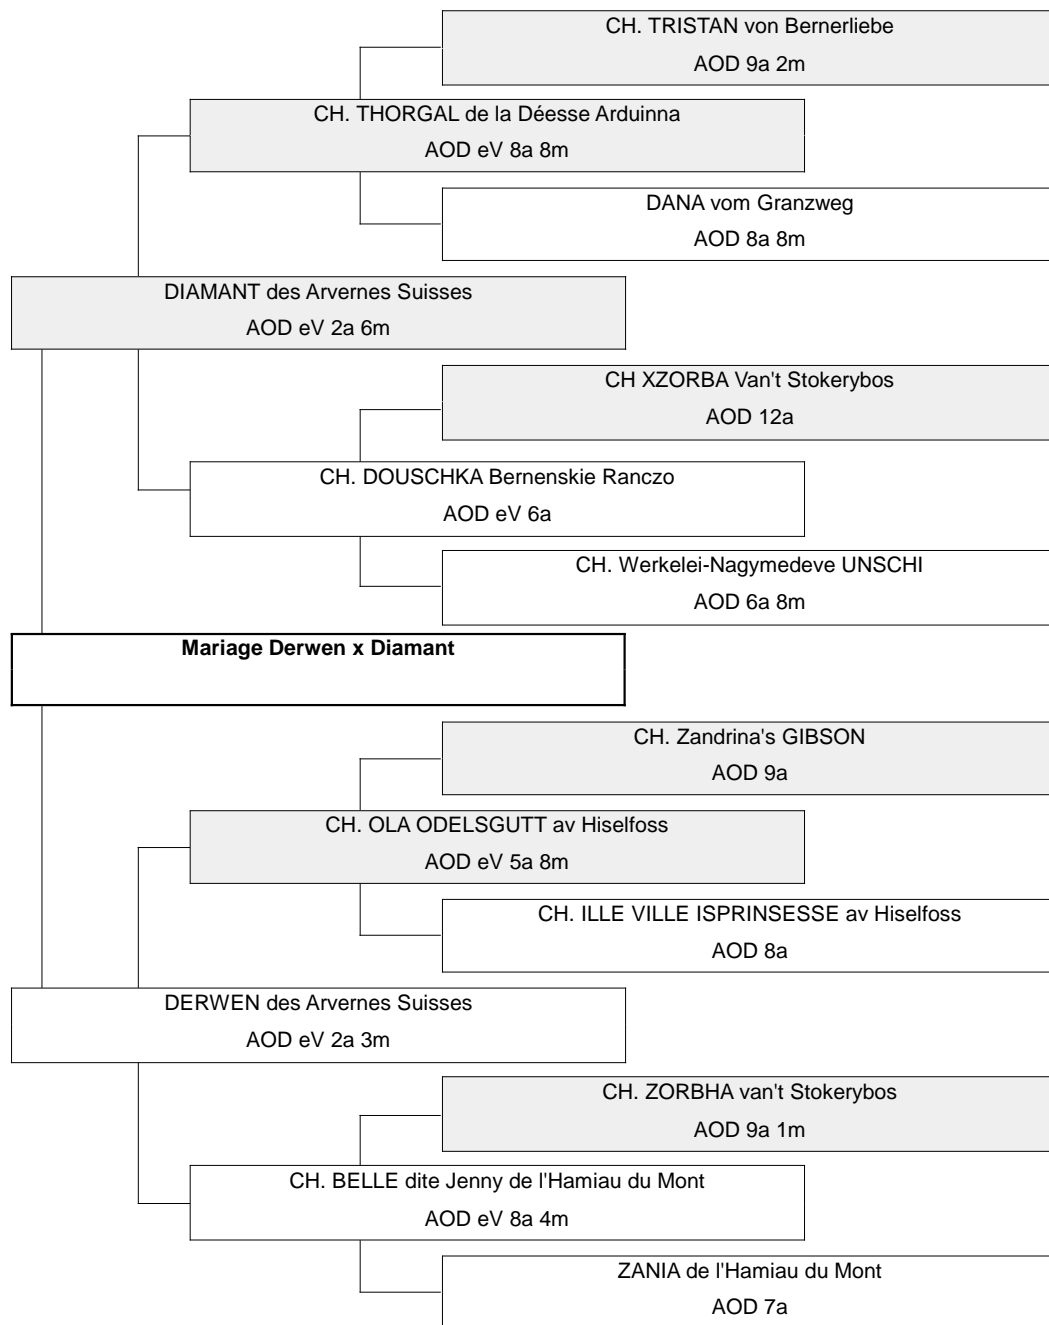

Généalogie

CH. ORRY vom Vieräugler AOD 9a 6m	CH. PILATUS AOD 7a 6m
YUTTA-LORA von der Hausmatt AOD 12a	CH. MARUSCHA vom Vieräugler AOD 11a 6m
CH. DANY von der Katzenstiegfluh AOD 12a 7m	DONALD von Grammenthal AOD 10a
ANDRA vom Granzweg AOD 10a	LORA von der Hausmatt AOD ?
CH PJOTTER Van de Samaika AOD 8a 6m	CH. WACHO vom Tonisbach AOD 11a 3m
CH QWYN TA Van't Stokerybos AOD 9a 9m	BIANCA vom Nydegghoger AOD 10a 8m
CH. Tertz'o's DARK PRINCE AOD 7a 11m	FARO vom Fritzenmatte AOD ?
CH. Wekerlei-Nagymedve MEZY AOD 10a	CH. KAJA vom Rüschröde AOD 7a
CH. Zandrina's OMAR SHARIF AOD 9a 4m	CH HYLAS Von Vindonissa AOD 7a 1m
CH. Janipan Lad's ELECTRA AOD 11a	MERIT Van de Arkea AOD 9a
CH Doremis TABASCO BIRKSON AOD 11a 2m	CH PYROS Vom Bärnerhof AOD 10a 6m
Simiti's AFTER EIGHT AOD 5a 10m	MARYLOU Van't Stokerybos AOD 6a
CH FERRIS Von der Holderstockhöhe AOD 9a 8m	CH. Herletta's KALAHAN AOD 6a 3m
CH. XIERA van't Stokerybos AOD 9a 9m	CH. Tertz'o's QUEEN OF SHEBA AOD 7a 10m
CH. SOCRATE de l'Héroïque AOD 7a	GEORGE von Wiesmadern AOD 10a 7m
ARKA von Brigerberg AOD 8a 11m	CH. Wekerlei-Nagymedve KITTI AOD 11a
	CH. Lad's ULRICK AOD 4a 5m
	Zandrina's FAVOUR FAYDIE AOD ?
	CH. Tertz'o's SWEDISH LOVE SON OF KING AOD 8a
	CH. Alpenbach JANIPAN KITTY AOD 8a 10m
	BIRK AOD 9 a
	CH Doremis LOVE ME TENDER AOD 9a 6m
	CH. Dalaled's DARKWIN AOD 10a 6m
	YASMINE av Milkcreek AOD 9a 5m
	CH WACHO II Vom Veit AOD 8a 5m
	YELLA von der Holderstockhöhe AOD 5a 5m
	CH QAEY van de Klaverhoeve AOD AOD 8a 2m
	CH. RANY van't Stokerybos AOD 12a 4m
	NEMO vom Vieräugler
	Quenotte
	JANGO la Fraissière AOD 10a 5m
	ESSY vom Zälgli AOD 10a