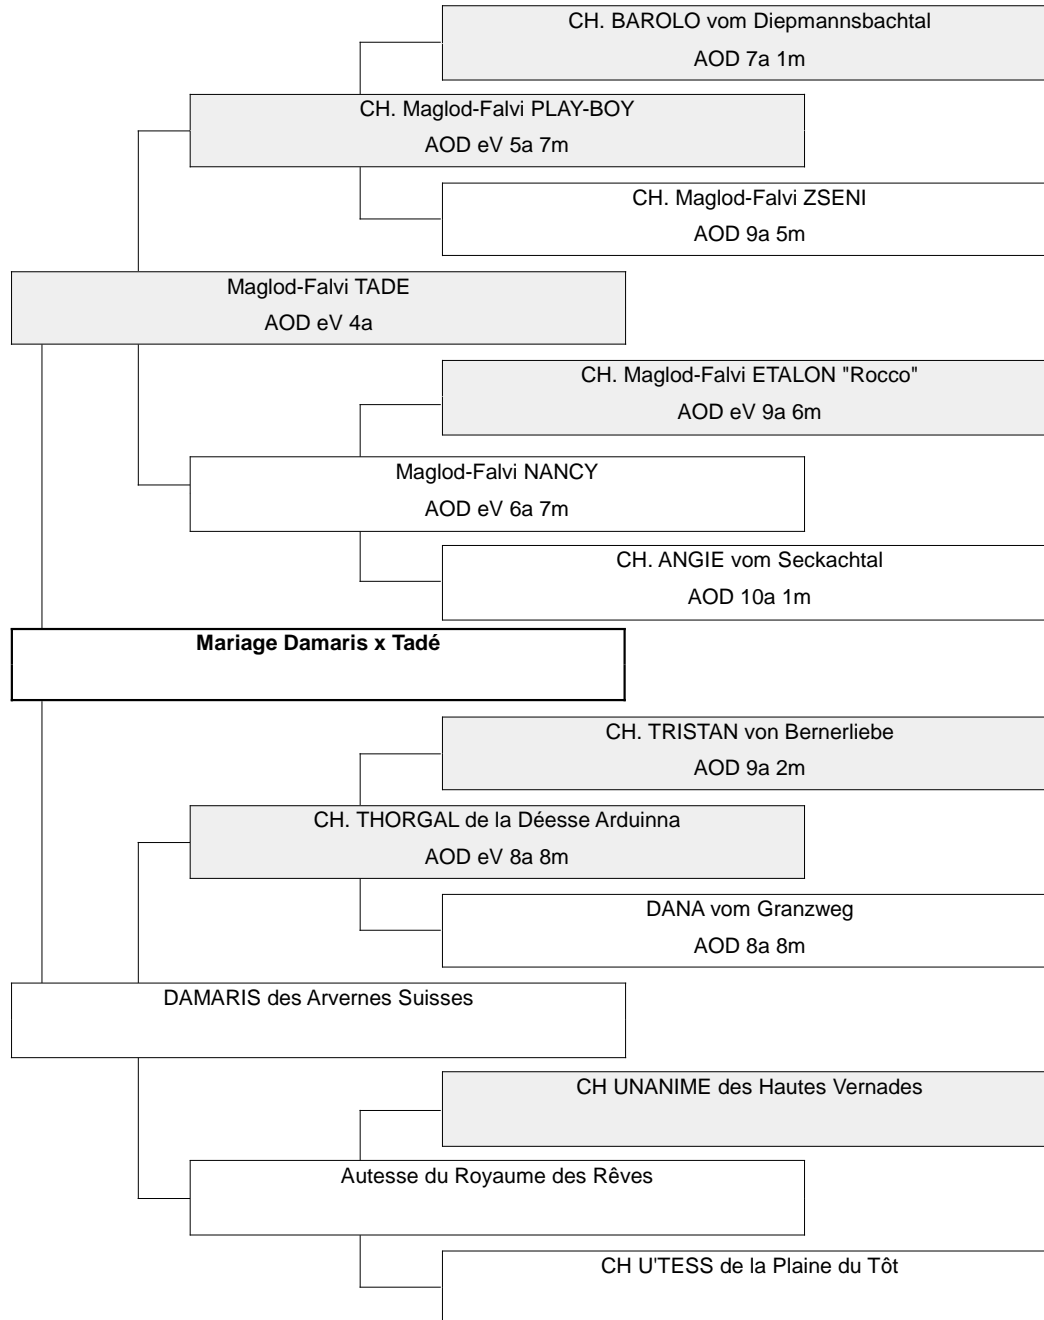

Généalogie

CH QAEEY van de Klaverhoeve AOD AOD 8a 2m	CH. PASCHA von Gabiar AOD 4a 4m
CATALINA von der Saarschleife AOD 6a 2m	LOTTI van het Ballaershof AOD 7a 7m
CH. Wekerlei-Nagymedve JOKER AOD 8a 2m	RAUL vom Kehrberg AOD 12a
Maglod-Falvi GRETI AOD 12a 8m	JASMIN von der Alten Allee AOD 9a
CH. Hidegkuti Berni HARRY AOD 5a	MATTHIS von der Alten Allee AOD 8a
Maglod-Falvi SZISKA AOD 8a 3m	INKA von Aemmitau AOD 10a
QUENTO von Bernetta AOD 10a 8m	CH. XENO von Waldacker AOD 8a
ULLA von der Krummen Ebene AOD ?	Kálvária-Aljai HEDA AOD 10a 2m
CH. ORRY vom Vierägler AOD 9a 6m	CH. Hidegkuti Berni CLIFF AOD 11a
YUTTA-LORA von der Hausmatt AOD 12a	ROXANNE van de Weyenberg AOD 7a
CH. DANY von der Katzenstiegluh AOD 12a 7m	CH. Wekerlei-Nagymedve URBAN AOD 10a
ANDRA vom Granzweg AOD 10a	CH. Maglod-Falvi KORA AOD 7a 5m
OWEN des Hautes Vernades AOD 5a 5m	ERCO von Zägli AOD 5a
CH LAURIE de l'Harnois Blanc AOD 11a 3m	QUISS von Gammenthal AOD 5a
CH AULVÁI van het Stokerybos AOD 11a 3m	ARNOLD vom Seewadel
SUTES de la Plaine du Tôt	THOESJA von der Krummen Ebene AOD 9a
	CH. PILATUS AOD 7a 6m
	CH. MARUSCHA vom Vierägler AOD 11a 6m
	DONALD von Grammenthal AOD 10a
	LORA von der Hausmatt AOD ?
	CH. WACHO von Tonisbach AOD 11a 3m
	BIANCA vom Nydegghoger AOD 10a 8m
	FARO vom Fritzenmatte AOD ?
	CH. KAJA vom Rüschtode AOD 7a
	CH ATHOS vom Veit AOD 2a 7m
	KARIN von der Hausmatt AOD 9a 7m
	CH GECKO von der Ziegelhütte
	INDIANA du Domaine de Suleiman
	CH PASCHA vom Veit AOD 6a
	CH VILJA van het Stokerybos AOD 9a
	VICK de l'Hamiou du Mont
	LYNE von Annou