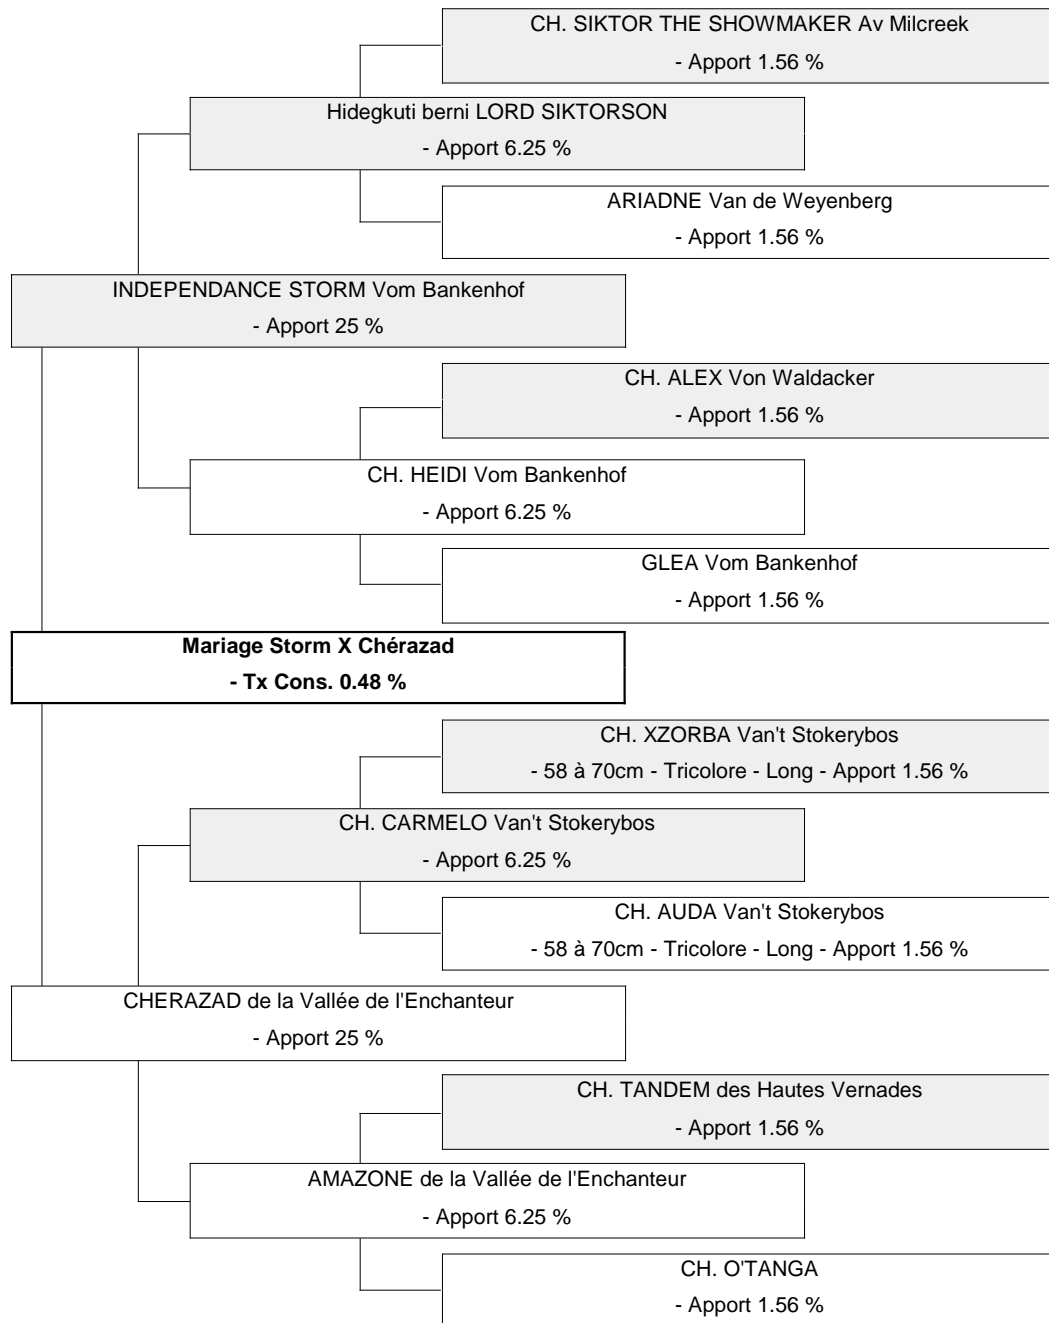

Généalogie

CH. Sennetta's SIXTEN - Apport 0.39 %	CH. DAMJAN Von der Hausmatt - Apport 0.48 %
CH. JAZZ-IT-UP SHAWNIE Av Milcreek - Apport 0.39 %	CH. Sennetta's NOA NOA - Apport 0,009 %
XTRALARGE Van de Weyenberg - Apport 0.39 %	BIRK - Apport 0,009 %
Doremis AHSEFIN PIX - Apport 0.39 %	WILMA av Milcreek - Apport 0,009 %
CH. DAMJAN Von der Hausmatt - Apport 0.48 %	Bersennas PRINCE HAMLET OF DENMARK - Apport 0,009 %
WHISPER OF JOY Von Falkental - Apport 0.39 %	TJALFE Van de Weyenberg - Apport 0,009 %
ENRIKO Vom Käpflesberg - Apport 0.39 %	CH. Doremis TABASCO BIRKSON - Apport 0,009 %
UNDRA Vom Bankenhof - Apport 0.39 %	Doremis NEW HONEY WIX - Apport 0,009 %
CH. PJOTTER Van de Samaika - Apport 0.39 %	CH. IGOR Von Vindonissa - Apport 0,009 %
CH. QWYN'TA Van't Stokerybos - Apport 0.39 %	GINA Von der Hausmatt - Apport 0,009 %
CH. FERRIS Von der Holderstockhöhe - 58 à 70cm - Tricolore - Long - Apport 0.39 %	CH. Dogwoods GAMBOL Von Falkental - Apport 0,009 %
VASCA Van't Stokerybos - 58 à 70cm - Tricolore - Long - Apport 0.39 %	CAROLINA Von Falkental - Apport 0,009 %
OWEN des Hautes Vernades - Apport 0.39 %	RICCO VON DER HAMMERSKLINGE - Apport 0,009 %
PANDORE des Hautes Vernades - Apport 0.39 %	QUINA Von Wachon - Apport 0,009 %
LAFAYETTE de la Fontaine des Pères - Apport 0.39 %	VIVALDI Von Vindonissa - Apport 0,009 %
MALOU des Edelweiss de la Fontanelle - Apport 0.39 %	ROSALINA Vom Bankenhof - Apport 0,009 %
	CH. HYLAS Von Vindonissa - 58 à 70cm - Tricolore - Long - Apport 0,009 %
	MERIT Van de Arkea - 58 à 70cm - Tricolore - Long - Apport 0,009 %
	CH. PYROS Vom Bärrnerhof - 58 à 70cm - Tricolore - Long - Apport 0,009 %
	MARYLOU Van't Stokerybos - 58 à 70cm - Tricolore - Long - Apport 0,009 %
	CH. WACHO II Vom Veit - 58 à 70cm - Tricolore - Long - Apport 0,009 %
	YELLA von der Holderstockhöhe - 58 à 70cm - Tricolore - Long - Apport 0,009 %
	CH. PASCHA vom Veit - Apport 0,009 %
	SOFIE Van't Stokerybos - Apport 0,009 %
	CH. ATHOS vom Veit - Apport 0,009 %
	KARIN von der Hausmatt - Apport 0,009 %
	CH. DANY von der Katzenstiegluh - Apport 0,009 %
	CH. LAURIE de l'Harnois Blanc - Apport 0,009 %
	SENNAS Van't Stokerybos - Apport 0,009 %
	INKA de la Vallée de l'Europe - Apport 0,009 %
	JUMPER de la Clairière aux Cerfs - Apport 0,009 %
	JOLY - Apport 0,009 %