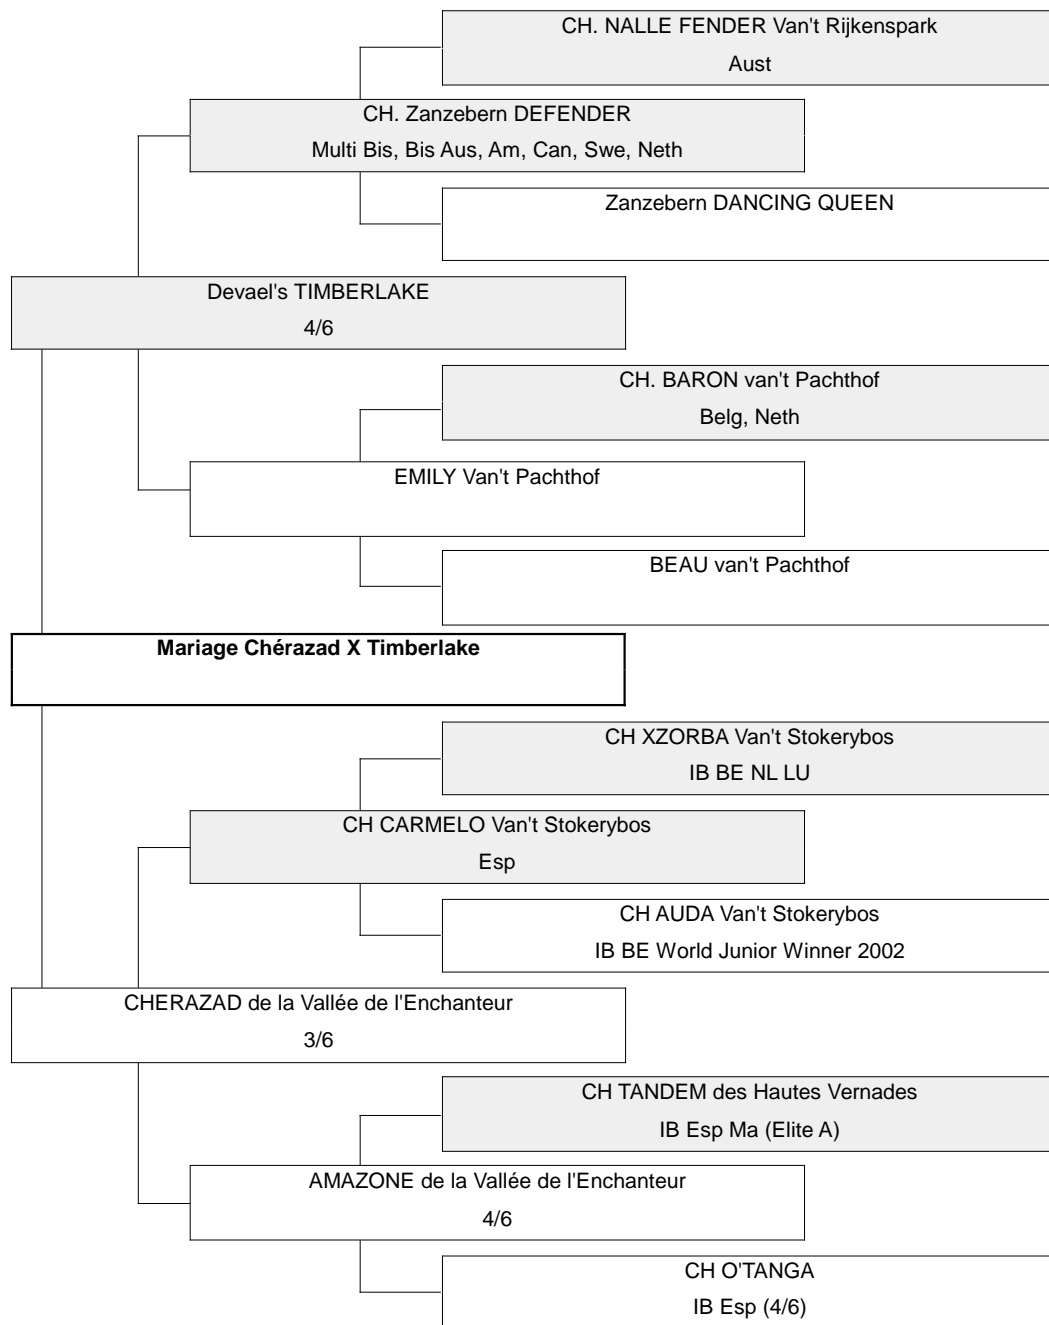

Généalogie

XTRALARGE Van de Weyenberg	Bersennas HAMLET PRINCE OF DENMARK
GAMAY GENNY Van't Rijkenspark	TJALFE Van de Weyenberg
CH. Bauernhof's ODD Swd, Dk	CH. Macis SPRINGSTEEN Swd, Norv
CH. Bernerbakkens AMBER AUTUMN Aust	WELLIN KISS von Bernetta
CH. XONEL van't Pachthof IB, Belg, Neth	CH. Bernerdalens BOMAN Swd
YNATA van't Pachthof	CH. Baeurnhof's ISSELLE Nw, Swd
CH. Tawajah's UNAK Belg	Little Norways TANGO
ZHORA van't Pachthof	CH. Bernerbakkens UMBELA Nord
CH PJOTTER Van de Samaika IB Belg Ned Fr Lux	CH. THOR von Amjar IB, NL, BE, LU, BEW'96
CH QWYNTA Van't Stokerybos IB Belg Lux Fr	CH. ROYAL van't Pachthof IB, EUW'96
CH FERRIS Von der Holderstockhöhe IB, Schweizer, Österreichisch, Dt VDH, SSV	URSI van't Pachthof
VASCA Van't Stokerybos	Tawajah's USHI
OWEN des Hautes Vernades 6/6	BUCK
PANDORE des Hautes Vernades	CH. LARA von Nesselacker IB, Ned, Belg
LAFAYETTE de la Fontaine des Pères	CH. THOR von Amjar IB, NL, BE, LU, BEW'96
MALOU des Edelweiss de la Fontanelle	CH. PAT van't Mespelhof IB, Belg, Lux, Dutch, Amsterdam Winner'95
	CH HYLAS Von Vindonissa IB SSV-Clubsieger
	MERIT Van de Arkea
	CH PYROS Vom Bäernerhof IB Ch Ost
	MARYLOU Van't Stokerybos
	CH WACHO II Vom Veit Dt VDH
	YELLA von der Holderstockhöhe
	CH PASCHA vom Veit Suisse
	SOFIE Van't Stokerybos
	CH ATHOS vom Veit Cs - 4/6
	KARIN von der Hausmatt 4/6
	CH. DANY von der Katzenstiegluh IB Ch Vdh - Vice World CH 2000
	CH LAURIE de l'Harnois Blanc IB Cs - 4/6
	SENNAS Van't Stokerybos
	INKA de la Vallée de l'Europe
	CH JUMPER de la Clarière aux Cerfs 2/6
	CH JOLY 4/6