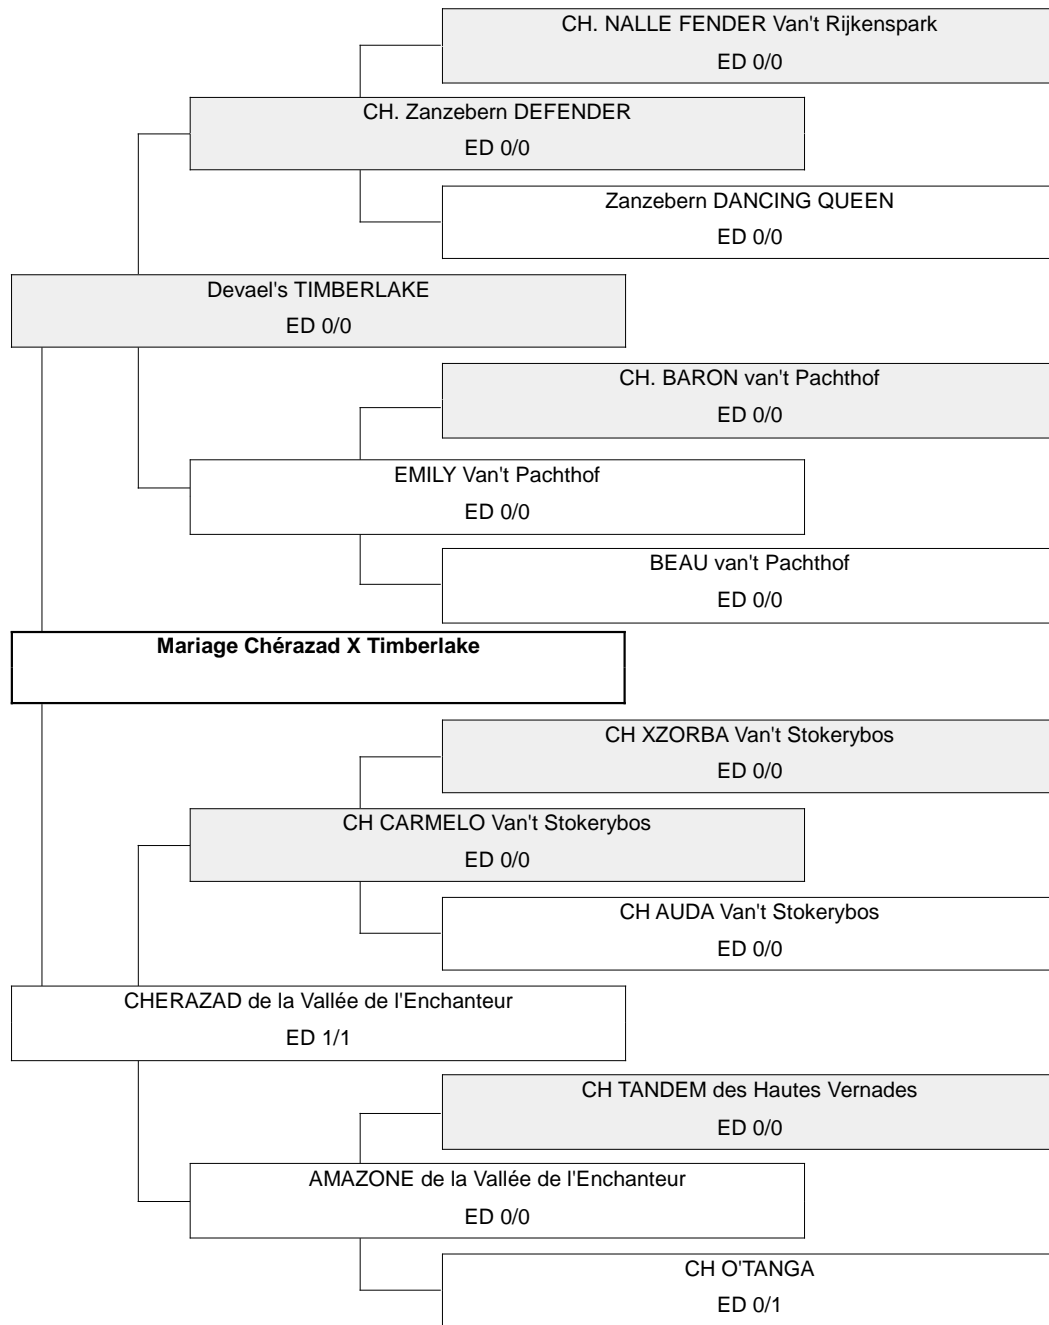

Généalogie

XTRALARGE Van de Weyenberg ED 0/0	Bersennas HAMLET PRINCE OF DENMARK ED 0/0
GAMAY GENNY Van't Rijkenspark ED 0/0	TJALFE Van de Weyenberg ED 0/0
CH. Bauernhof's ODD ED 0/0	CH. Macis SPRINGSTEEN ED 0/0
CH. Bernerbakkens AMBER AUTUMN ED 0/0	WELLIN KISS von Bernetta ED 0/0
CH. XONEL van't Pachthof ED 0/1	CH. Bernerdalens BOMAN ED 0/0
YNATA van't Pachthof ED 0/0	CH. Baeurnhof's ISSELLE ED 0/0
CH. Tawajah's UNAK ED 0/0	Little Norways TANGO ED 1/1
ZHORA van't Pachthof ED 0/0	CH. Bernerbakkens UMBELA ED 0/0
CH PJOTTER Van de Samaika ED 0/0	CH. THOR von Amjar ED 0/0
CH QWYNTA Van't Stokerybos ED 0/0	CH. ROYAL van't Pachthof ED 0/0
CH FERRIS Von der Holderstockhöhe ED 0/0	URSI van't Pachthof ED 0/0
VASCA Van't Stokerybos ED 0/0	Tawajah's USHI ED 0/0
OWEN des Hautes Vernades ED 0/0	BUCK ED 0/0
PANDORE des Hautes Vernades ED 0/0	CH. LARA von Nesselacker
LAFAYETTE de la Fontaine des Pères	CH. THOR von Amjar ED 0/0
MALOU des Edelweiss de la Fontanelle	CH. PAT van't Mespelhof ED 0/0
	CH HYLAS Von Vindonissa
	MERIT Van de Arkea ED 0/0
	CH PYROS Vom Bäernerhof ED 0/0
	MARYLOU Van't Stokerybos ED 0/0
	CH WACHO II Vom Veit ED normal
	YELLA von der Holderstockhöhe ED normal
	CH PASCHA vom Veit ED 0/0
	SOFIE Van't Stokerybos ED 0/0
	CH ATHOS vom Veit ED 0/0
	KARIN von der Hausmatt ED 0/0
	CH. DANY von der Katzenstiegfluh ED 0/0
	CH LAURIE de l'Harnois Blanc ED 0/0
	SENNAS Van't Stokerybos
	INKA de la Vallée de l'Europe
	CH JUMPER de la Clairière aux Cerfs
	CH JOLY