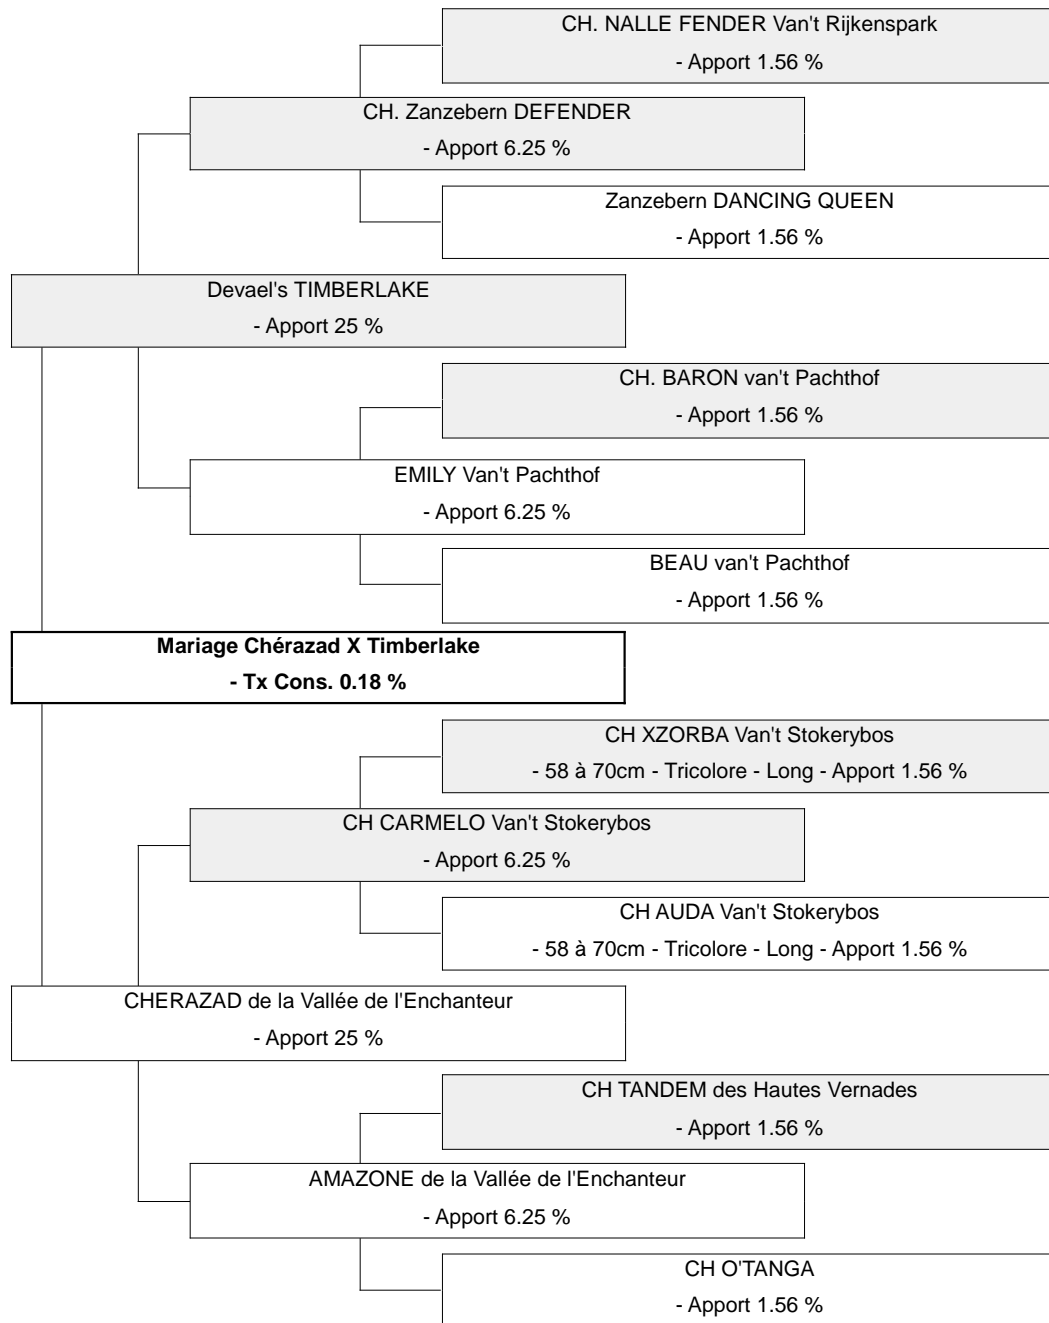

Généalogie

XTRALARGE Van de Weyenberg - Apport 0.39 %	Bersennas HAMLET PRINCE OF DENMARK - Apport 0,009 %
GAMAY GENNY Van't Rijkenspark - Apport 0.39 %	TJALFE Van de Weyenberg - Apport 0,009 %
CH. Bauernhof's ODD - Apport 0.39 %	CH. Macis SPRINGSTEEN - Apport 0,009 %
CH. Bernerbakkens AMBER AUTUMN - Apport 0.39 %	WELLIN KISS von Bernetta - Apport 0,009 %
CH. XONEL van't Pachthof - Apport 0.39 %	CH. Bernerdalens BOMAN - Apport 0,009 %
YNATA van't Pachthof - Apport 0.39 %	CH. Bæurnhof's ISSELLE - Apport 0,009 %
CH. Tawajah's UNAK - Apport 0.39 %	Little Norways TANGO - Apport 0,009 %
ZHORA van't Pachthof - Apport 0.39 %	CH. Bernerbakkens UMBELA - Apport 0,009 %
CH PJOTTER Van de Samaika - Apport 0.39 %	CH. THOR von Amjar - Apport 0.18 %
CH QWYNTA Van't Stokerybos - Apport 0.39 %	CH. ROYAL van't Pachthof - Apport 0,009 %
CH FERRIS Von der Holderstockhöhe - 58 à 70cm - Tricolore - Long - Apport 0.39 %	URSI van't Pachthof - Apport 0,009 %
VASCA Van't Stokerybos - 58 à 70cm - Tricolore - Long - Apport 0.39 %	Tawajah's USHI - Apport 0,009 %
OWEN des Hautes Vernades - Apport 0.39 %	BUCK - Apport 0,009 %
PANDORE des Hautes Vernades - Apport 0.39 %	CH. LARA von Nesselacker - Apport 0,009 %
LAFAYETTE de la Fontaine des Pères - Apport 0.39 %	CH. THOR von Amjar - Apport 0.18 %
MALOU des Edelweiss de la Fontanelle - Apport 0.39 %	CH. PAT van't Mespelhof - Apport 0,009 %
	CH HYLAS Von Vindonissa - 58 à 70cm - Tricolore - Long - Apport 0,009 %
	MERIT Van de Arkea - 58 à 70cm - Tricolore - Long - Apport 0,009 %
	CH PYROS Vom Bärnerhof - 58 à 70cm - Tricolore - Long - Apport 0,009 %
	MARYLOU Van't Stokerybos - 58 à 70cm - Tricolore - Long - Apport 0,009 %
	CH WACHO II Vom Veit - 58 à 70cm - Tricolore - Long - Apport 0,009 %
	YELLA von der Holderstockhöhe - 58 à 70cm - Tricolore - Long - Apport 0,009 %
	CH PASCHA vom Veit - Apport 0,009 %
	SOFIE Van't Stokerybos - Apport 0,009 %
	CH ATHOS vom Veit - Apport 0,009 %
	KARIN von der Hausmatt - Apport 0,009 %
	CH. DANY von der Katzenstiegluh - Apport 0,009 %
	CH LAURIE de l'Harnois Blanc - Apport 0,009 %
	SENNAS Van't Stokerybos - Apport 0,009 %
	INKA de la Vallée de l'Europe - Apport 0,009 %
	CH JUMPER de la Clairière aux Cerfs - Apport 0,009 %
	CH JOLY - Apport 0,009 %