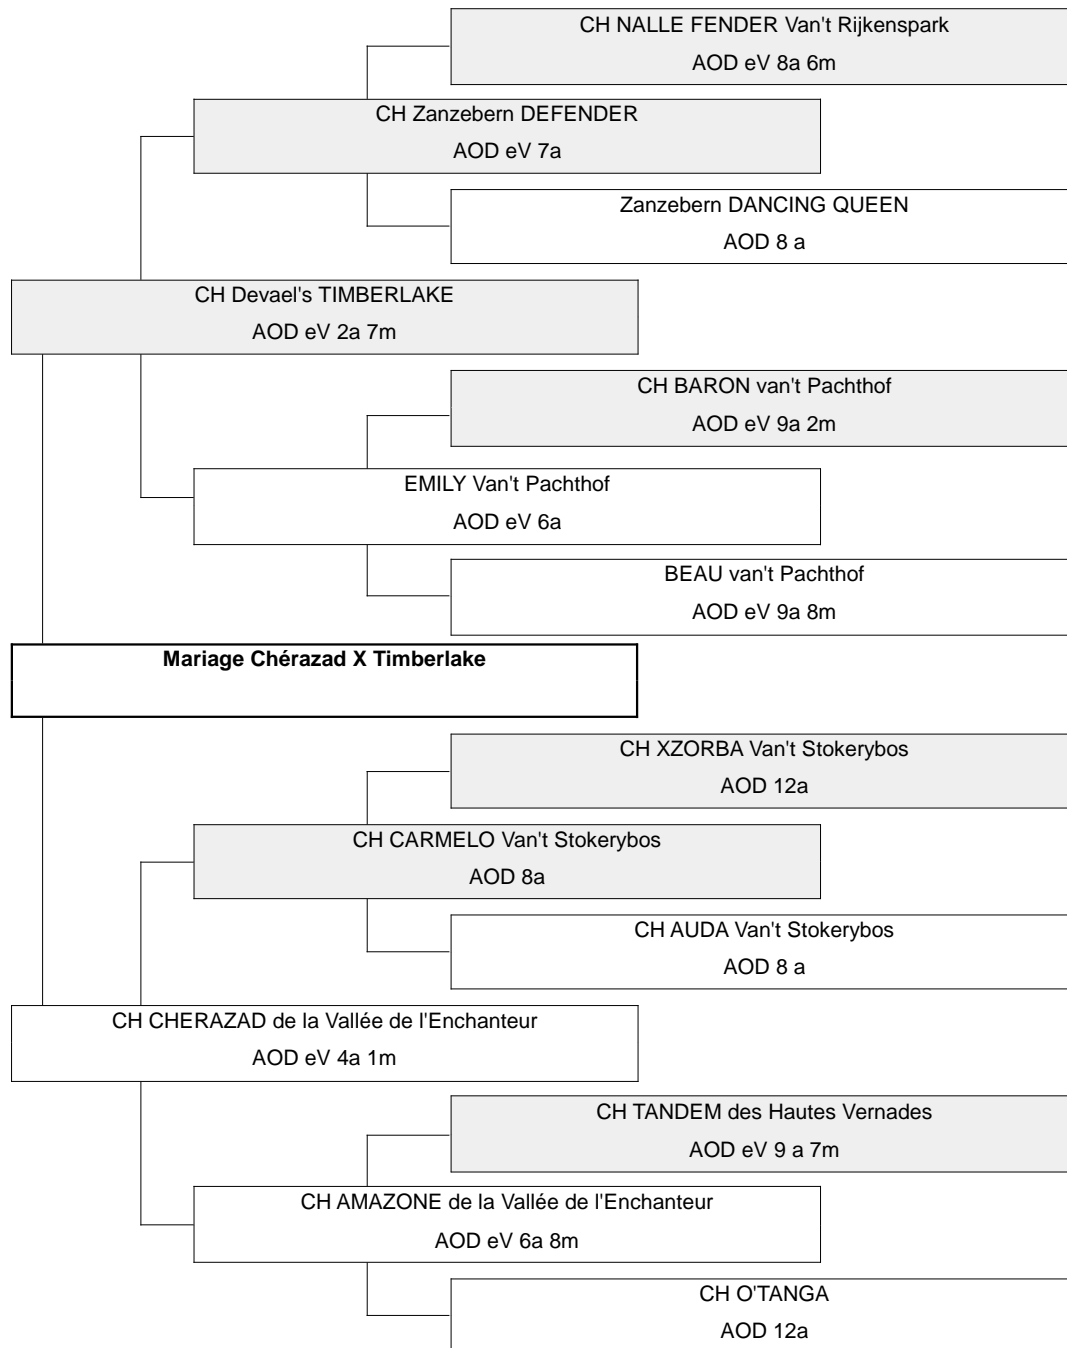

# Généalogie

XTRALARGE Van de Weyenberg AOD 10a 6m	Bersennas HAMLET PRINCE OF DENMARK AOD 9a 11m
GAMAY GENNY Van't Rijkenspark AOD 9a	TJALFE Van de Weyenberg AOD 10a 2m
CH Bauernhof's ODD AOD 8a	CH Macis SPRINGSTEEN AOD 8a
CH Bernerbakkens AMBER AUTUMN AOD 13a	WELLIN KISS von Bernetta AOD 10a 5m
CH XONEL van't Pachthof AOD 7,5 a	CH Bernerdalens BOMAN AOD 11,5 a
YNATA van't Pachthof AOD 9,5 a	CH Baeurnhof's ISSELLE AOD 8 a
CH Tawajah's UNAK AOD 9a	Little Norways TANGO AOD 9 a
ZHORA van't Pachthof AOD 11a	CH Bernerbakkens UMBELA AOD 12 a
CH PJOTTER Van de Samaika AOD 8a 6m	CH THOR von Amjar AOD 10 a
CH QWYNATA Van't Stokerybos AOD 9a 9m	CH ROYAL van't Pachthof AOD 11 a
CH FERRIS Von der Holderstockhöhe AOD 9a 8m	URSI van't Pachthof AOD 9,7 a
VASCA Van't Stokerybos AOD ?	Tawajah's USHI AOD 10,7 a
CH OWEN des Hautes Vernades AOD 5a 5m	BUCK AOD 9a
PANDORE des Hautes Vernades AOD eV 10a 10m	CH LARA von Nesselacker AOD 11 a 7 m
LAFAYETTE de la Fontaine des Pères AOD ?	CH THOR von Amjar AOD 10 a
MALOU des Edelweiss de la Fontanelle AOD ?	CH PAT van't Mespelhof AOD 10a
	CH HYLAS Von Vindonissa AOD 7a 1m
	MERIT Van de Arkea AOD 9a
	CH PYROS Vom Bämerhof AOD 10a 6m
	MARYLOU Van't Stokerybos AOD 6a
	CH WACHO II Vom Veit AOD 8a 5m
	YELLA von der Holderstockhöhe AOD 5a 5m
	CH PASCHA vom Veit AOD 6a
	SOFIE Van't Stokerybos AOD ?
	CH ATHOS vom Veit AOD 2a 7m
	CH KARIN von der Hausmatt AOD 9a 7m
	CH DANY von der Katzenstiegfluh AOD 12a 7m
	CH LAURIE de l'Harnois Blanc AOD 11a 3m
	SENNAS Van't Stokerybos AOD ?
	INKA de la Vallée de l'Europe AOD ?
	CH JUMPER de la Clairière aux Cerfs AOD ?
	CH JOLY AOD ?